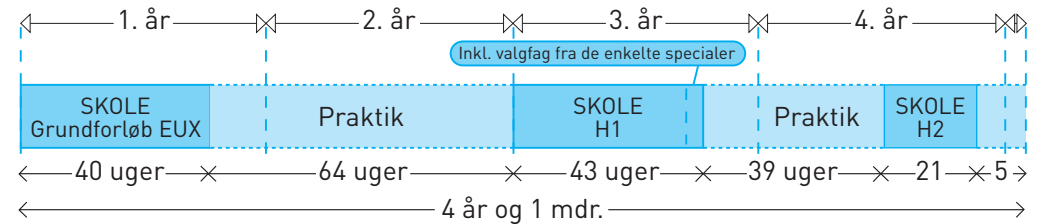

TILPASSET FORLØB

Den overordnede model for uddannelsen ser sådan ud: