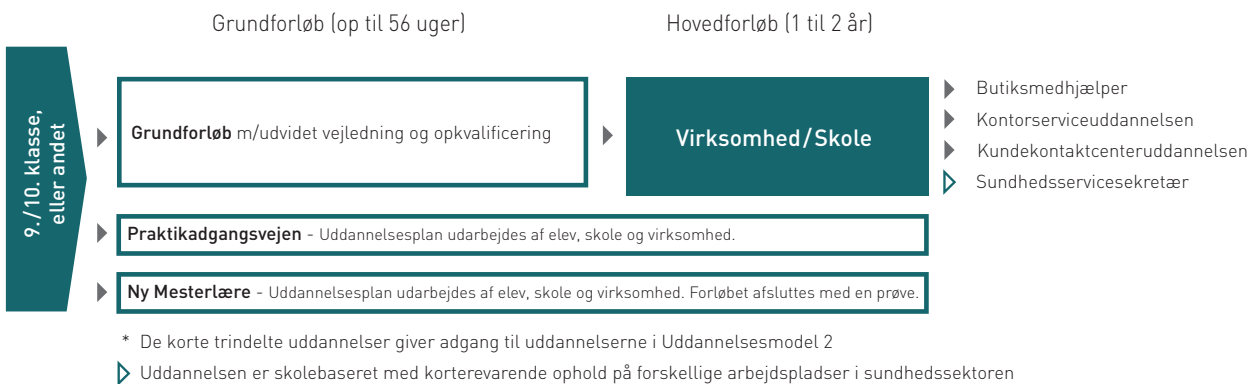

□ UDDANNELSESMODEL 1 - KORTE TRINDELTE UDDANNELSER*