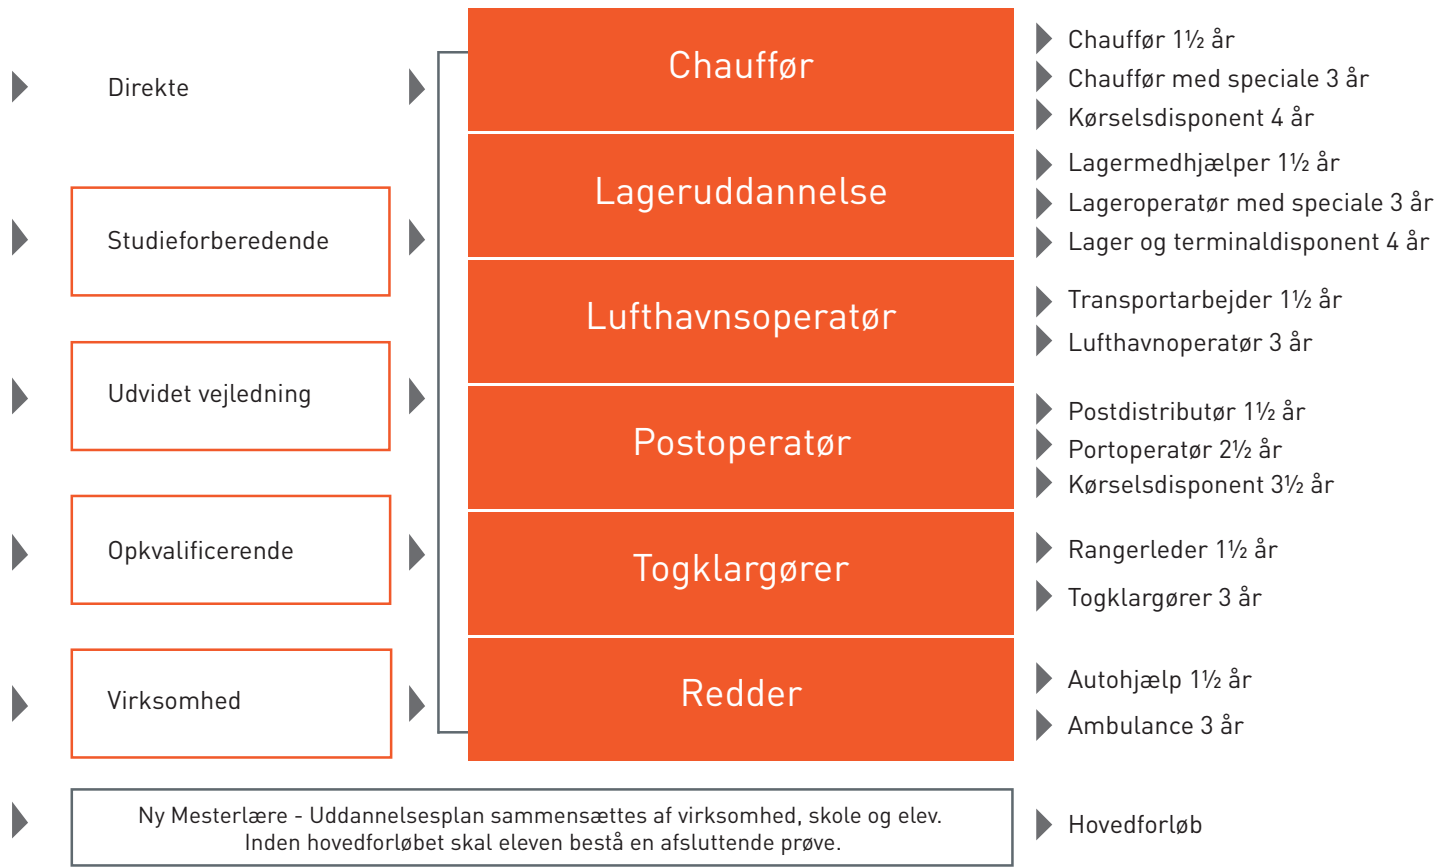

Hovedforløb

Efter grundforløbet starter du på hovedforløbet, hvor adgangskravet er et bestået grundforløb og en uddannelsesaftale med en godkendt virksomhed.

Transport og logistik

9. / 10. klasse, gymnasial uddannelse eller andet

Grundforløb

Indgangsveje
20 uger

Obligatorisk grundforløb
15-20 uger

Hovedforløb

På www.herningsholm.dk kan du downloade brochurer for de enkelte uddannelser!

Transport og logistik