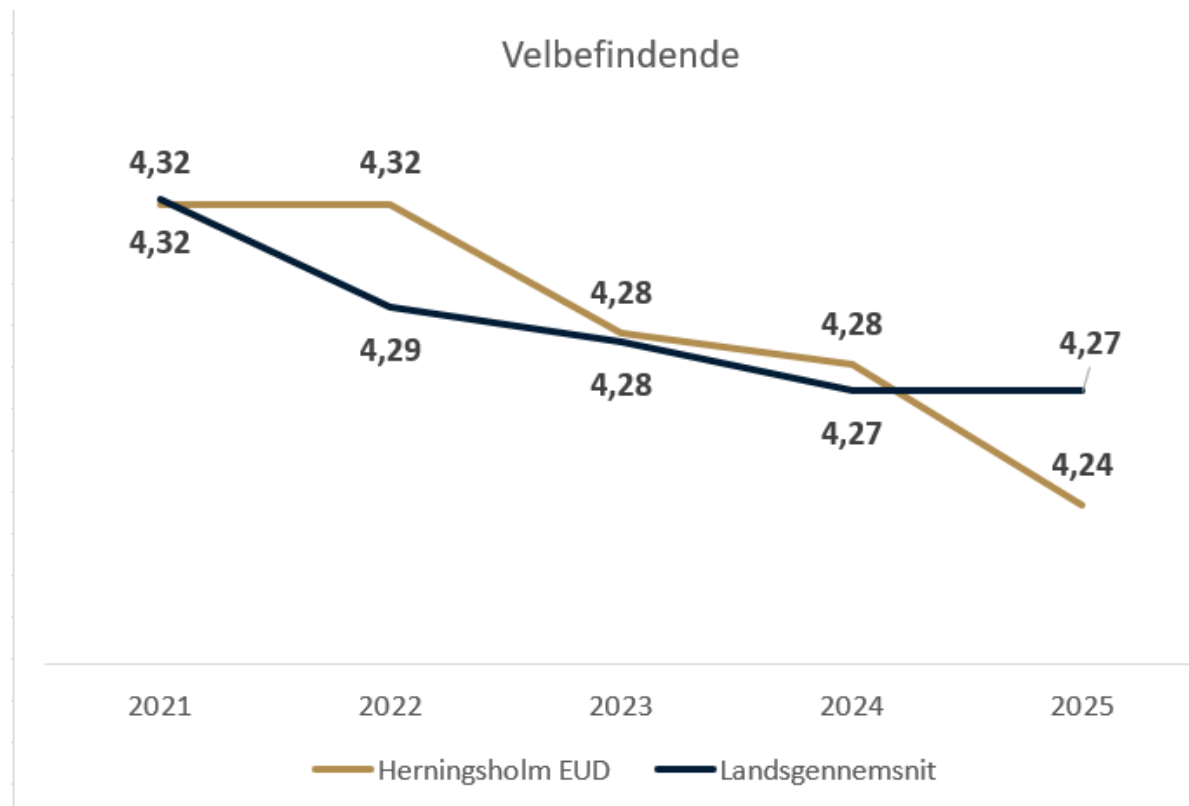

INDIKATOR 9: TRIVSELSINDIKATOR FOR VELBEFINDENDE MÅLT PÅ INSTITUTIONSNIVEAU

Figuren viser scoren for velbefindende for Herningsholm EUD. Til sammenligning vises også landsgennemsnittet.

Kilde: Uddannelsesstatistik.dk, Differentierede indikatorer