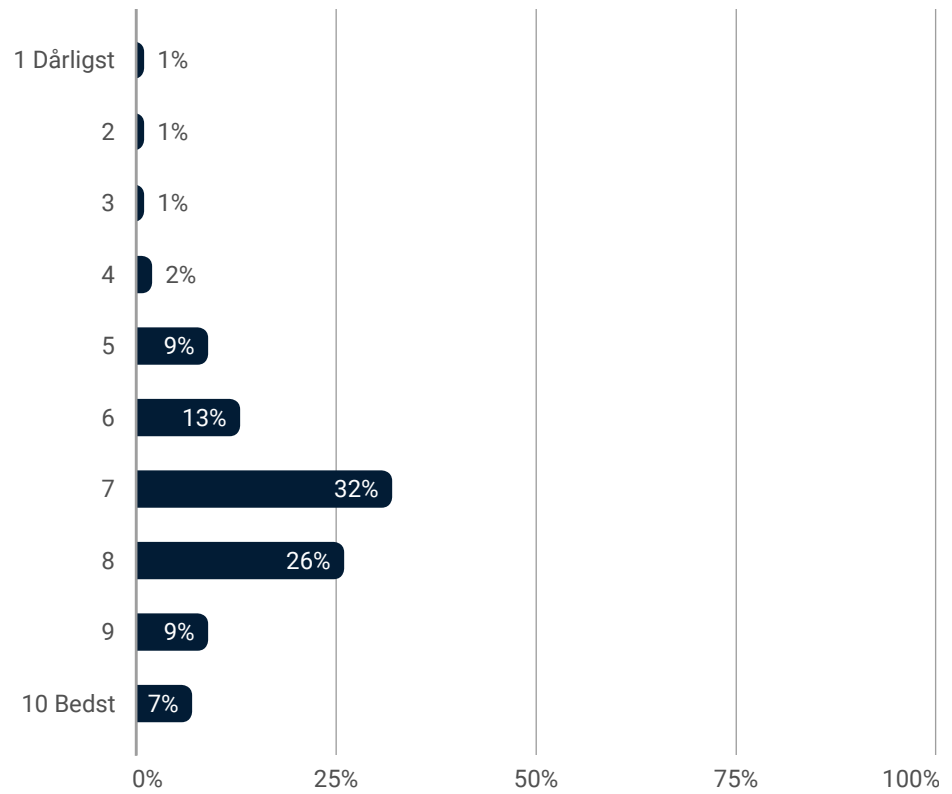

Undervisningsmiljøvurdering 2024

Herningsholm Erhvervsskole & Gymnasier
HHX og HTX

Samlet status

Figur filtreret på "HHX og HTX"

Hvordan vurderer du stemningen på skolen?

Figur filtreret på "HHX og HTX"

Hvordan vurderer du stemningen på skolen?

Figur filtreret på "HHX og HTX"

Hvordan vurderer du sammenholdet mellem eleverne i klassen/på holdet?

Figur filtreret på "HHX og HTX"

Skolen gjorde meget for at vi skulle føle os godt tilpas, da vi startede på uddannelsen