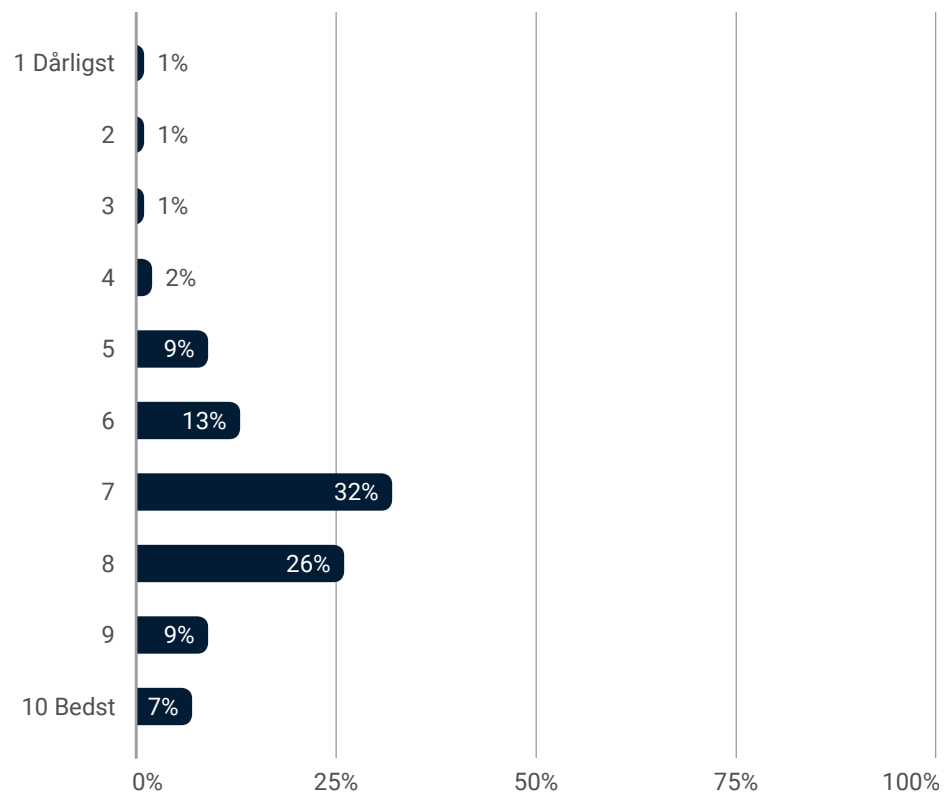

Undervisningsmiljøvurdering 2024

Herningsholm Erhvervsskole & Gymnasier
HHX og HTX

Samlet status

Figur filtreret på "HHX og HTX"

Hvordan vurderer du stemningen på skolen?

Figur filtreret på "HHX og HTX"

Hvordan vurderer du stemningen på skolen?

Figur filtreret på "HHX og HTX"

Hvordan vurderer du sammenholdet mellem eleverne i klassen/på holdet?

Figur filtreret på "HHX og HTX"

Skolen gjorde meget for at vi skulle føle os godt tilpas, da vi startede på uddannelsen