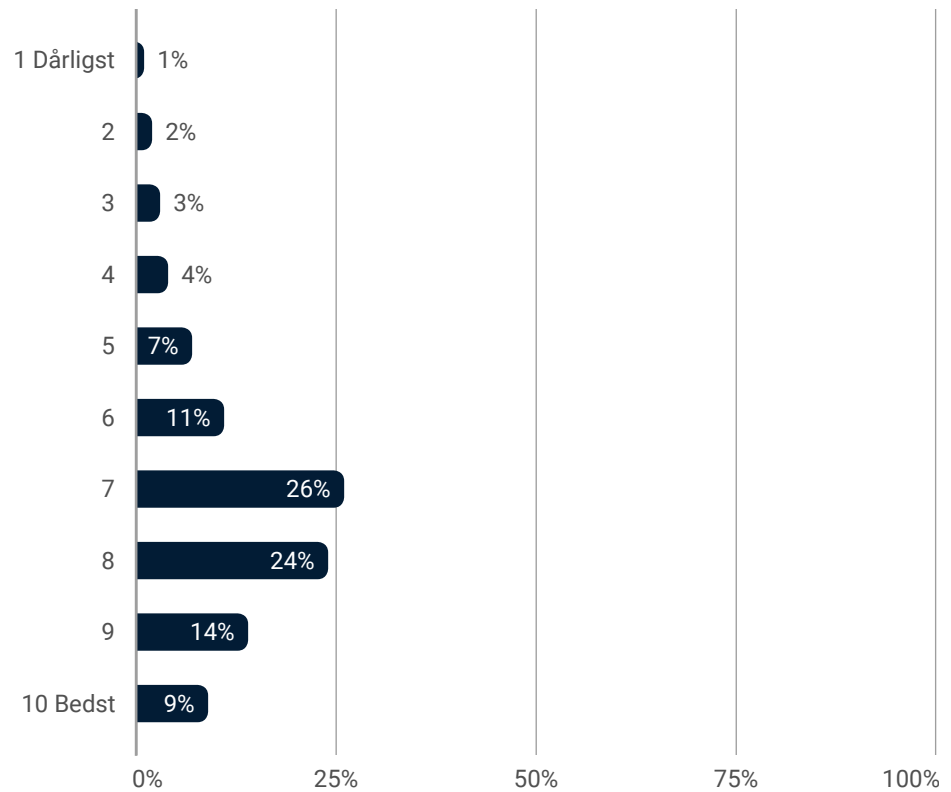

Undervisningsmiljøvurdering 2024

Herningsholm Erhvervsskole & Gymnasier
HHX og HTX

Samlet status

Figur filtreret på "HHX og HTX"

Hvordan vurderer du stemningen på skolen?

Figur filtreret på "HHX og HTX"

Hvordan vurderer du stemningen på skolen?

Figur filtreret på "HHX og HTX"

Hvordan vurderer du sammenholdet mellem eleverne i klassen/på holdet?

Figur filtreret på "HHX og HTX"

Skolen gjorde meget for at vi skulle føle os godt tilpas, da vi startede på uddannelsen