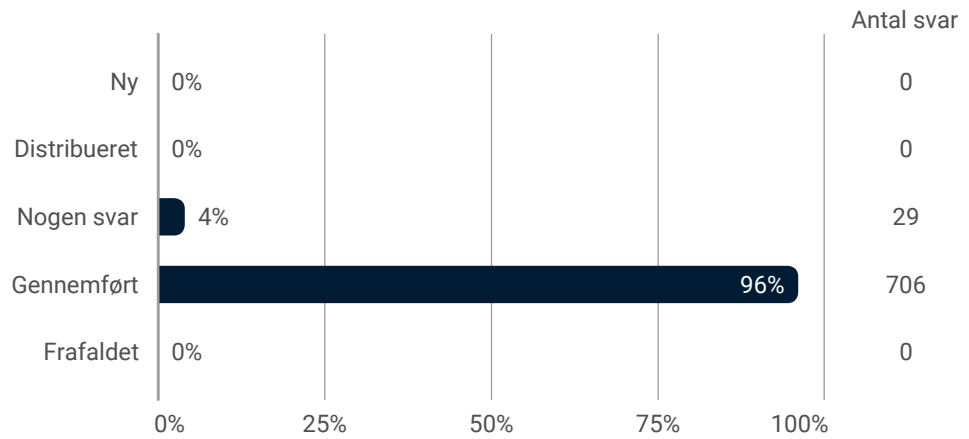

Undervisningsmiljøvurdering 2024

Herningsholm Erhvervsskole & Gymnasier
HHX og HTX

Samlet status

Figur filtreret på "HHX og HTX"

Hvordan vurderer du stemningen på skolen?

Figur filtreret på "HHX og HTX"

Hvordan vurderer du stemningen på skolen?

Figur filtreret på "HHX og HTX"

Hvordan vurderer du sammenholdet mellem eleverne i klassen/på holdet?

Figur filtreret på "HHX og HTX"

Skolen gjorde meget for at vi skulle føle os godt tilpas, da vi startede på uddannelsen

Figur filtreret på "HHX og HTX"

Skolen er et rart sted at være

Figur filtreret på "HHX og HTX"

Jeg kan få hjælp og støtte fra mine kammerater på skolen

Figur filtreret på "HHX og HTX"

Skolens fysiske miljø