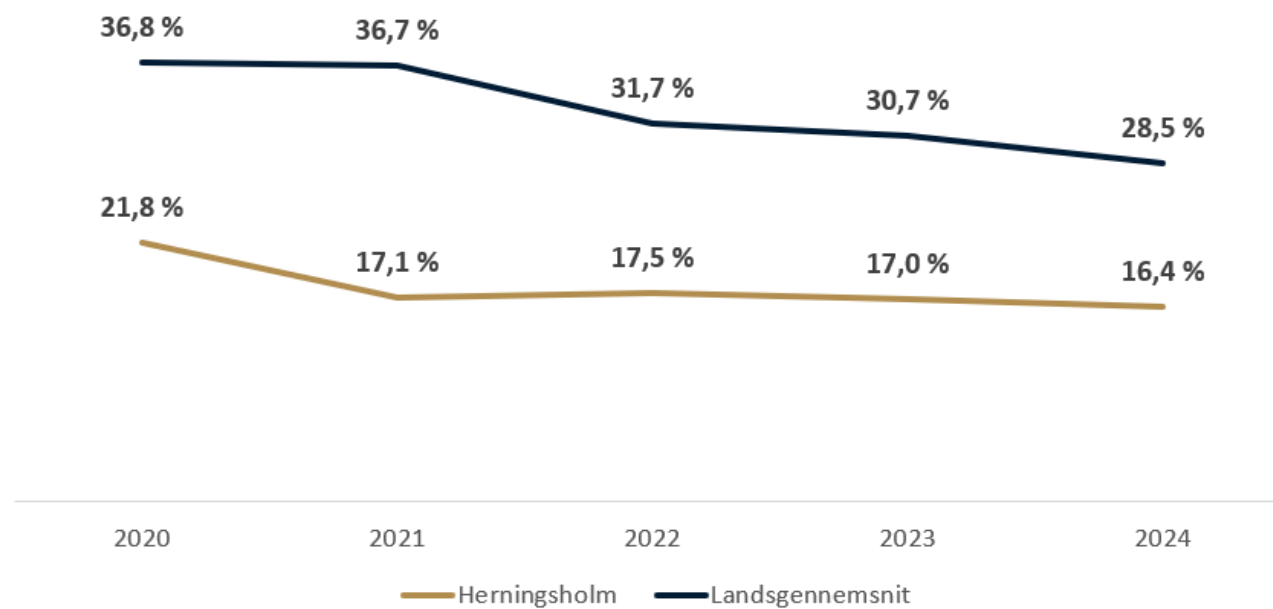

Frafald på overgangen fra GF2 til hovedforløb
3 mdr efter afslutning af GF2

Kilde: Uddannelsesstatistik.dk, Frafald i overgangen mellem grundforløbets 2. del og hovedforløbet