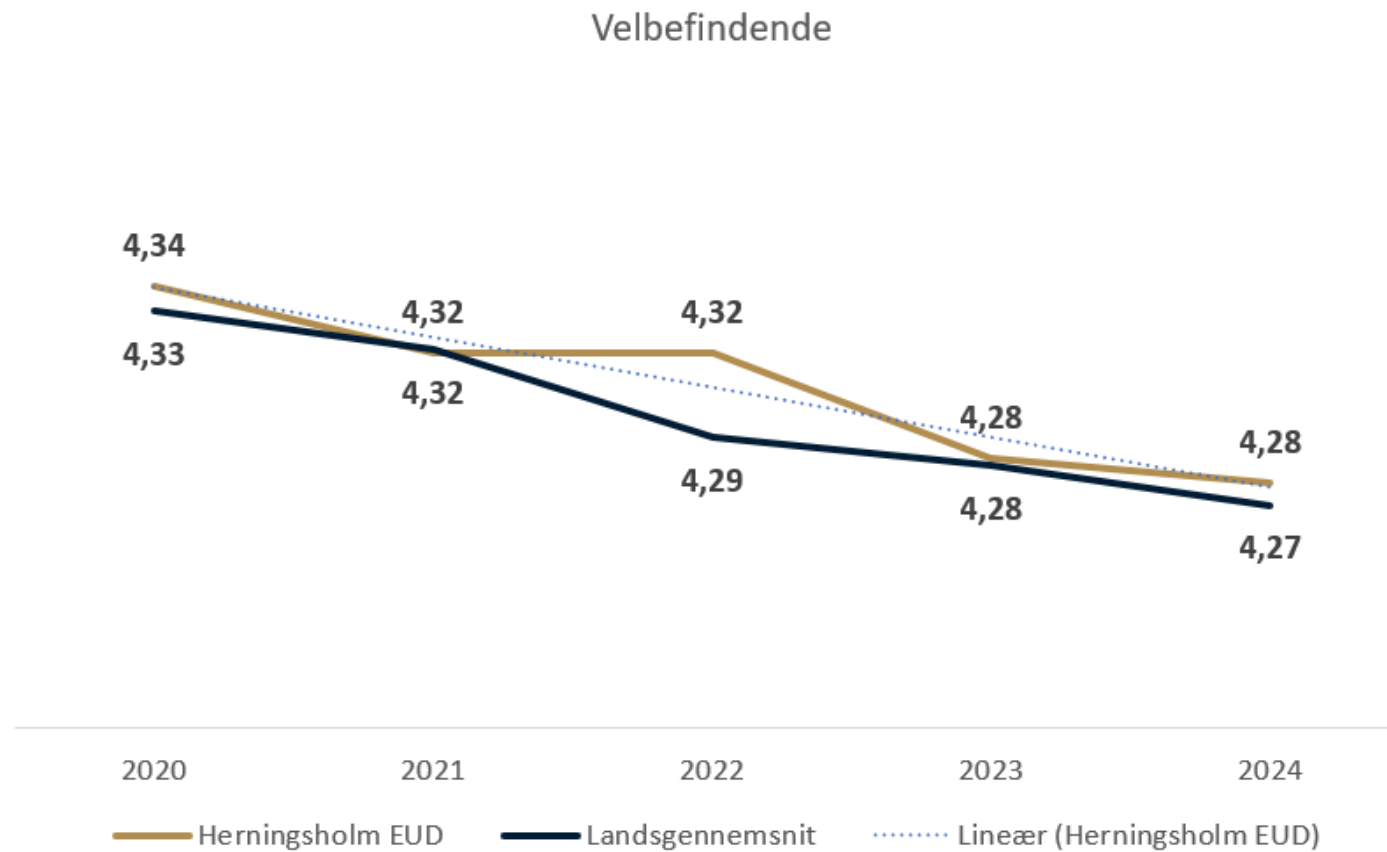

INDIKATOR 9: TRIVSELSINDIKATOR FOR VELBEFINDENDE MÅLT PÅ INSTITUTIONSNIVEAU

Figuren viser scoren for velbefindende for Herningsholm EUD. Til sammenligning vises også landsgennemsnittet.

Kilde: Uddannelsesstatistik.dk, Differentierede indikatorer